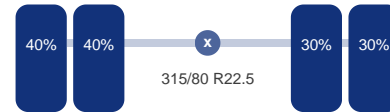

Configuratie: 6x4

As 1

Stuuras: Ja
Positie: Voor
Vering: Bladveer
Bandenmaat: 315/80 R22.5

As 2

Aangedreven: Ja
Positie: Achter
Vering: Bladveer
Dubbellucht: Ja
Sper: Ja
Bandenmaat: 315/80 R22.5

As 3

Aangedreven: Ja
Positie: Achter
Vering: Bladveer
Dubbellucht: Ja
Sper: Ja
Bandenmaat: 315/80 R22.5