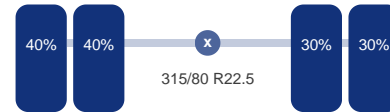

Aantal aangedreven assen: 2

As 1

Stuuras: Ja
Positie: Voor
Vering: Bladveer
Bandenmaat: 315/80 R22.5

As 2

Aangedreven: Ja
Positie: Achter
Vering: Bladveer
Dubbellucht: Ja
Sper: Ja
Bandenmaat: 315/80 R22.5