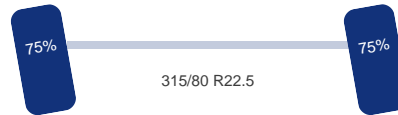

Chassis

Chassishoogte:	100 cm
Wielbasis:	580 cm (1-2) 135 cm (2-3)
Inhoud brandstoftanks:	350 L

Optie's

PTO, Airco, Sperdifferentieel, ABS

Asconfiguratie

Assen

Aantal assen:	3
Configuratie:	6x4

Assen

Aantal aangedreven assen: 2

As 1

Stuuras: Ja
Positie: Voor
Vering: Bladveer
Bandenmaat: 315/80 R22.5

As 2

Aangedreven: Ja
Positie: Achter
Vering: Bladveer
Dubbellucht: Ja
Sper: Ja
Bandenmaat: 315/80 R22.5