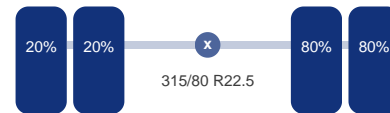

Configuratie: 6x4

As 1

Stuuras: Ja
Positie: Voor
Vering: Bladveer
Bandenmaat: 315/80 R22.5

As 2

Aangedreven: Ja
Positie: Achter
Vering: Bladveer
Dubbellucht: Ja
Sper: Ja
Bandenmaat: 315/80 R22.5

As 3

Aangedreven: Ja
Positie: Achter
Vering: Bladveer
Dubbellucht: Ja
Sper: Ja
Bandenmaat: 315/80 R22.5