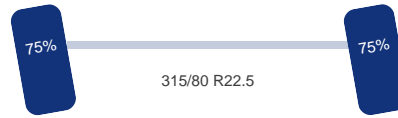

Assen

Configuratie: 6x4

As 1

Stuuras: Ja
Positie: Voor
Vering: Bladveer
Bandenmaat: 315/80 R22.5

As 2

Aangedreven: Ja
Positie: Achter
Vering: Bladveer
Dubbellucht: Ja
Sper: Ja
Bandenmaat: 315/80 R22.5

As 3

Aangedreven: Ja
Positie: Achter
Vering: Bladveer
Dubbellucht: Ja
Sper: Ja
Bandenmaat: 315/80 R22.5

Omschrijving

NON DUTY FREE VEHICLE, REQUIRES CUSTOMS CLEARANCE // Truck 6x4, Euro 4, Adblue, Automatic gearbox, Diff lock, PTO, Full steel suspension, Usable chassis length 745 cm, Day cabin, Airconditioning, Shipment dimensions 980x250x330 cm