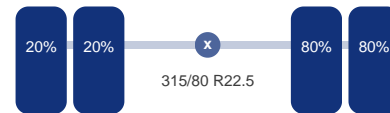

Aantal aangedreven assen: 2

As 1

Stuuras: Ja
Positie: Voor
Vering: Bladveer
Bandenmaat: 315/80 R22.5

As 2

Aangedreven: Ja
Positie: Achter
Vering: Bladveer
Dubbellucht: Ja
Sper: Ja
Bandenmaat: 315/80 R22.5