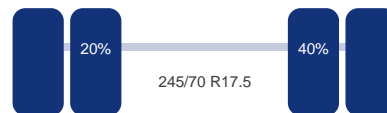

As 3

Positie: Middel
Merk: Bpwecoplus
Vering: Lucht
Dubbellucht: Ja
Remmen: Remtrommel
Bandenmaat: 245/70 R17.5