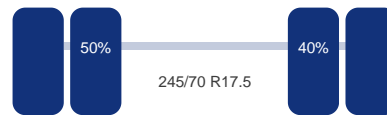

Asconfiguratie

Assen

Aantal assen:	5
Configuratie:	5 Assen

As 1

Positie: Voor
Merk: Bpwecoplus
Vering: Lucht
Dubbellucht: Ja
Remmen: Remtrommel
Liftas: Ja
Bandenmaat: 245/70 R17.5

As 2

Positie: Middel
Merk: Bpwecoplus
Vering: Lucht
Dubbellucht: Ja
Remmen: Remtrommel
Liftas: Ja
Bandenmaat: 245/70 R17.5