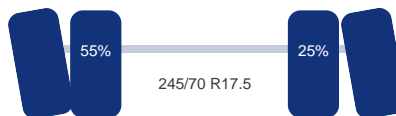

As 4

Stuuras: Ja
Positie: Middel
Merk: Bpwecoplus
Vering: Lucht
Dubbellucht: Ja
Remmen: Remtrommel
Bandenmaat: 245/70 R17.5