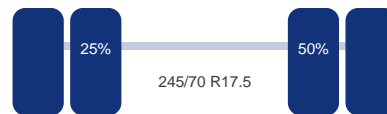

Asconfiguratie

Assen

Aantal assen:	5
Configuratie:	5 Assen

As 1

Positie: Voor
Merk: Bpwecoplus
Vering: Lucht
Dubbellucht: Ja
Remmen: Remtrommel
Liftas: Ja
Bandenmaat: 245/70 R17.5

As 2

Positie: Middel
Merk: Bpwecoplus
Vering: Lucht
Dubbellucht: Ja
Remmen: Remtrommel
Liftas: Ja
Bandenmaat: 245/70 R17.5