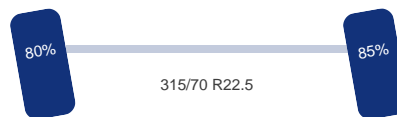

As 1

Stuuras: Ja
Positie: Voor
Vering: Lucht
Bandenmaat: 315/70 R22.5