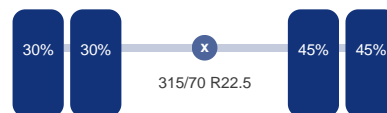

As 2

Aangedreven: Ja
Positie: Middel
Vering: Lucht
Dubbellucht: Ja
Bandenmaat: 315/70 R22.5