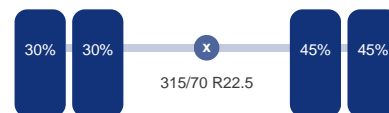

As 2

Aangedreven: Ja
Positie: Middel
Vering: Lucht
Dubbellucht: Ja
Bandenmaat: 315/70 R22.5