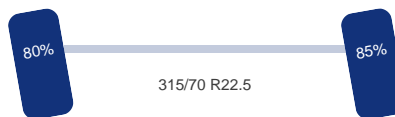

As 1

Stuuras: Ja
Positie: Voor
Vering: Lucht
Bandenmaat: 315/70 R22.5