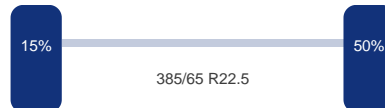

As 3

Positie: Achter
Merk: Saf
Vering: Lucht
Remmen: Remschijven
Liftas: Ja
Bandenmaat: 385/65 R22.5