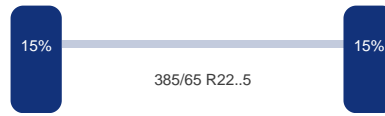

Aluminium velgen:	Ja
Chassishoogte:	100 cm
Diameter koppelpen / koppelschotel:	2 inch
Hoogte koppelpen / dissel:	120 cm
Trommelrem:	Ja

Optie's

Aluminium velgen, ABS, Trommelremmen

Tank

Inhoud (liter):	23011
Aantal compartimenten:	1
Inhoud compartimenten (liters):	23011
Materiaal tank:	Inox
Levensmiddelen:	Ja

Asconfiguratie

Assen

Aantal assen:	3
Configuratie:	3 Assen

As 1

Positie: Voor
Merk: Bpwecoplus
Vering: Lucht
Remmen: Remtrommel
Bandenmaat: 385/65 R22..5

As 2

Positie: Achter
Merk: Bpwecoplus
Vering: Lucht
Remmen: Remtrommel
Bandenmaat: 385/65 R22..5

As 3

Positie: Achter
Merk: Bpwecoplus
Vering: Lucht
Remmen: Remtrommel
Bandenmaat: 385/65 R22..5

Omschrijving

Stainless steel food tank, Capacity 23000 litres, 1 Compartment, Air suspension, BPW Eco Plus axles, Drum brakes, ABS, Alloy wheels, Shipment dimensions 1100x250x350 cm