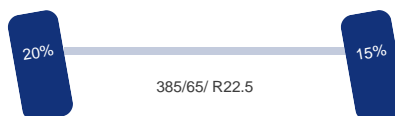

Asconfiguratie

Assen

DINGEMANSE

TRUCKS & TRAILERS

Aantal assen: 2
Configuratie: 4x2
Aantal aangedreven assen: 1
Wielbasis: 380 cm

As 1

Stuuras: Ja
Positie: Voor
Vering: Bladveer
Bandenmaat: 385/65/ R22.5

As 2