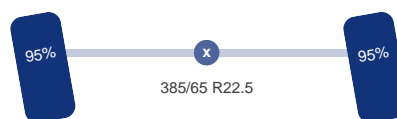

Aantal versnellingen:	8
Transmissie:	Handmatig
Vermogen:	240 pk

Asconfiguratie

Assen

Aantal assen:	2
Configuratie:	4x4
Aantal aangedreven assen:	2

As 1

Stuuras:	Ja
Aangedreven:	Ja
Positie:	Voor
Vering:	Bladveer
Bandenmaat:	385/65 R22.5

DINGEMANSE

TRUCKS & TRAILERS

As 2

Aangedreven:	Ja
Positie:	Achter
Vering:	Lucht
Dubbellucht:	Ja
Sper:	Ja
Bandenmaat:	385/65 R22.5

Omschrijving

NON DUTY FREE VEHICLE, REQUIRES CUSTOMS CLEARANCE // RIGHT-HAND DRIVE // 4x4, Steel suspension front / Air suspension rear, Manual gearbox (8 gears), Sequani Meccanica Model Z 26ES manlift / work platform, Max. capacity 230 kg (2 persons), Max. vertical reach 22.5 m, 4 Support legs, Year of manufacture 2007, Truck shipment dimensions 750x250x390 cm