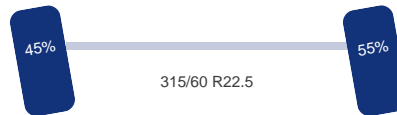

Opbouw

Lengte:	850 cm
Breedte:	250 cm
Hoogte:	280 cm
Schuifzeilen:	Ja

Chassis

Wielbasis:	555 cm
Chassishoogte:	100 cm
Inhoud brandstoftanks:	350 L

Optie's

ABS, Laadklep, Airco, Sper

Asconfiguratie

Assen

Aantal assen:	2
Configuratie:	4x2
Aantal aangedreven assen:	1
Wielbasis:	555 cm

As 1

Stuuras:	Ja
Positie:	Voor
Vering:	Bladveer
Bandenmaat:	315/60 R22.5

As 2

Aangedreven:	Ja
Positie:	Achter
Vering:	Lucht
Dubbellucht:	Ja
Sper:	Ja
Bandenmaat:	315/60 R22.5