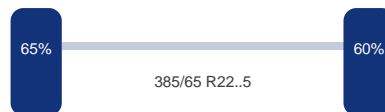

As 2

Positie: Middel
Merk: Mercedes
Vering: Lucht
Remmen: Remschijven
Bandenmaat: 385/65 R22..5