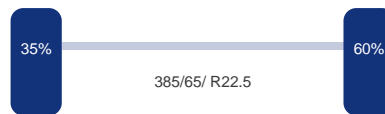

Assen

Configuratie: 3 Assen

As 1

Positie: Voor
Merk: Saf
Vering: Lucht
Remmen: Remschijven
Liftas: Ja
Bandenmaat: 385/65/ R22.5

As 2

Positie: Middel
Merk: Saf
Vering: Lucht
Remmen: Remschijven
Bandenmaat: 385/65/ R22.5