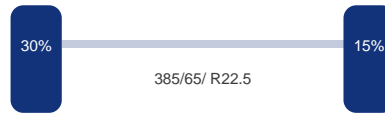

Specificaties

Afmetingen totaal

Lengte:	1.125 cm
Breedte:	250 cm
Hoogte:	380 cm

Gewicht

GVW:	39.000 kg
------	-----------

Opbouw

Merk:	Wilcox
Bouwjaar:	2018
Volume:	55 m3
Lengte:	1.070 cm
Breedte:	245 cm
Hoogte:	210 cm
Aantal tippers:	1
Achterover kippen:	Ja
Materiaal:	Aluminium
Kipper:	Ja

Chassis

Aluminium velgen:	Ja
Chassishoogte:	100 cm
Diameter koppelpen / koppelschotel:	2 inch
Hoogte koppelpen / dissel:	120 cm
Schijfrem:	Ja

Optie's

ABS, Liftas, Aluminium velgen

Asconfiguratie

Assen

Aantal assen:	3
---------------	---

Assen

Configuratie: 3 Assen

As 1

Positie: Voor
Merk: Saf
Vering: Lucht
Remmen: Remschijven
Liftas: Ja
Bandenmaat: 385/65/ R22.5

As 2

Positie: Middel
Merk: Saf
Vering: Lucht
Remmen: Remschijven
Bandenmaat: 385/65/ R22.5