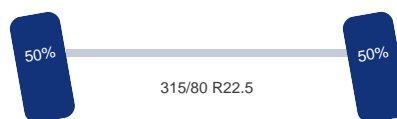

DINGEMANSE

TRUCKS & TRAILERS

As 1

Stuuras: Ja
Positie: Voor
Vering: Bladveer
Bandenmaat: 315/80 R22.5

As 2

Aangedreven: Ja
Positie: Middel
Vering: Bladveer
Dubbellucht: Ja
Sper: Ja
Bandenmaat: 315/80 R22.5

As 3

Aangedreven: Ja
Positie: Achter
Vering: Bladveer
Dubbellucht: Ja
Sper: Ja
Bandenmaat: 315/80 R22.5

Omschrijving

NON DUTY FREE VEHICLE, REQUIRES CUSTOMS CLEARANCE // Truck 6x4, Euro 4, Adblue, Automatic gearbox, Diff lock, PTO, Full steel suspension, Usable chassis length 745 cm, Day cabin, Airconditioning, Shipment dimensions 980x250x330 cm