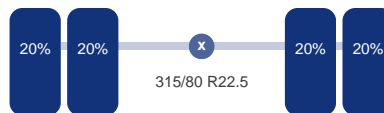

TRUCKS & TRAILERS

As 1

Stuuras: Ja
Positie: Voor
Vering: Bladveer
Bandenmaat: 315/80 R22.5

As 2

Aangedreven: Ja
Positie: Middel
Vering: Bladveer
Dubbellucht: Ja
Sper: Ja
Bandenmaat: 315/80 R22.5

As 3

Aangedreven: Ja
Positie: Achter
Vering: Bladveer
Dubbellucht: Ja
Sper: Ja
Bandenmaat: 315/80 R22.5