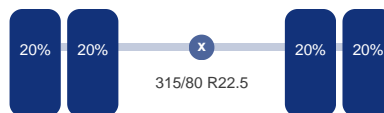

TRUCKS & TRAILERS

As 1

Stuuras: Ja
Positie: Voor
Vering: Bladveer
Bandenmaat: 315/80 R22.5

As 2

Aangedreven: Ja
Positie: Middel
Vering: Bladveer
Dubbellucht: Ja
Sper: Ja
Bandenmaat: 315/80 R22.5

As 3

Aangedreven: Ja
Positie: Achter
Vering: Bladveer
Dubbellucht: Ja
Sper: Ja
Bandenmaat: 315/80 R22.5